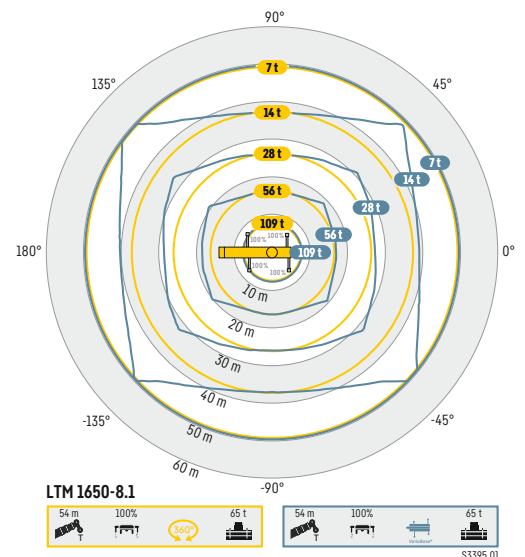

S3395.01

Höhere Wirtschaftlichkeit · Greater economy · Rentabilité accrue
Convenienza superiore · Mayor eficiencia económica · Повышенная экономичность

In vielen Fällen kann durch die Verwendung von VarioBase® Gegengewicht und hierdurch Transport-Kosten eingespart werden!

In many cases, the use of VarioBase® means less counterweight is required, therefore reducing transport costs.

Dans de nombreux cas, l'utilisation du VarioBase® permet d'économiser du lest de base et par là-même des coûts de transport !

In molti casi, utilizzando VarioBase®, si può risparmiare contrappeso e di conseguenza anche costi di trasporto!

En muchos casos, el uso del VarioBase® permite ahorrar contrapeso y, por tanto, gastos de transporte.

Во многих случаях благодаря использованию опорной базы VarioBase® можно сэкономить на противовесе и тем самым сократить транспортные расходы!