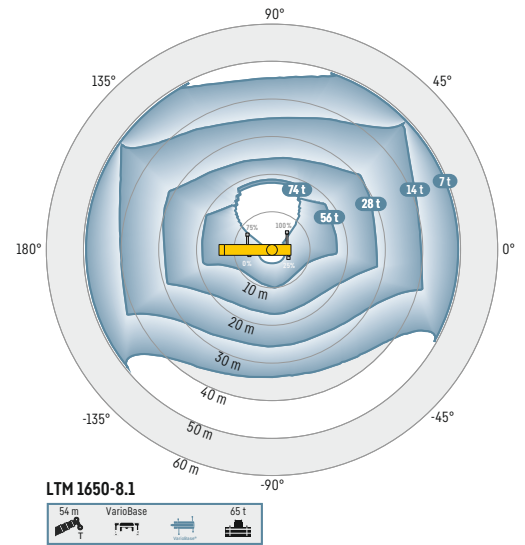

# VarioBase®

**Mehr Flexibilität** · More flexibility · Flexibilité accrue · Più flessibilità  
Más flexibilidad · Для большей универсальности

**Mit der variablen Abstützbasis VarioBase® kann jede einzelne Kranabstützung individuell positioniert werden – entscheidend auf beengten Baustellen!**

The VarioBase® variable support base enables each outrigger to be positioned individually – fantastic on constricted sites!

La base d'appui variable VarioBase® permet de positionner chaque stabilisateur de grue individuellement : essentiel sur des chantiers exigus !

Con la base di supporto variabile VarioBase®, ogni singolo stabilizzatore della gru può essere posizionato individualmente: un aspetto decisivo in cantieri stretti!

Con la base de apoyo variable VarioBase®, cada uno de los soportes de la grúa puede posicionarse individualmente, lo que es crucial en las obras de construcción con espacio reducido.

С помощью адаптивной опорной базы VarioBase® каждую выносную опору крана можно позиционировать индивидуально – это имеет решающее значение в условиях ограниченного пространства на стройплощадке!

S3398.02