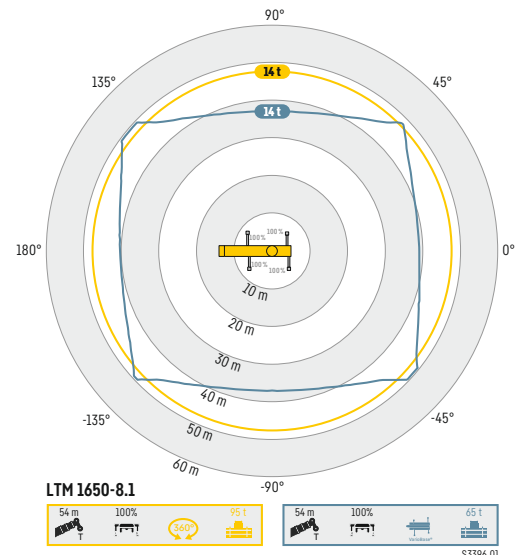

VarioBase®

Mehr Flexibilität · More flexibility · Flexibilité accrue · Più flessibilità
Más flexibilidad · Для большей универсальности

Mit der variablen Abstützbasis VarioBase® kann jede einzelne Kranabstützung individuell positioniert werden – entscheidend auf beengten Baustellen!

The VarioBase® variable support base enables each outrigger to be positioned individually – fantastic on constricted sites!

La base d'appui variable VarioBase® permet de positionner chaque stabilisateur de grue individuellement : essentiel sur des chantiers exigus !

Con la base di supporto variabile VarioBase®, ogni singolo stabilizzatore della gru può essere posizionato individualmente: un aspetto decisivo in cantieri stretti!

Con la base de apoyo variable VarioBase®, cada uno de los soportes de la grúa puede posicionarse individualmente, lo que es crucial en las obras de construcción con espacio reducido.

С помощью адаптивной опорной базы VarioBase® каждую выносную опору крана можно позиционировать индивидуально – это имеет решающее значение в условиях ограниченного пространства на стройплощадке!

S3398.02

Größerer Arbeitsbereich · Larger working range · Plus grande zone de travail
Spazio di lavoro più grande · Mayor área de trabajo · Увеличенная рабочая зона

Selbst bei maximal ausgefahrenen Schiebolmen lassen sich mit VarioBase® Vorteile erzielen – der Arbeitsbereich vergrößert sich deutlich!

Even with the outriggers fully extended, VarioBase® delivers benefits – by significantly increasing the crane's working range!

Même avec des longerons coulissants déployés au maximum, VarioBase® offre des avantages décisifs : la zone de travail est nettement agrandie !